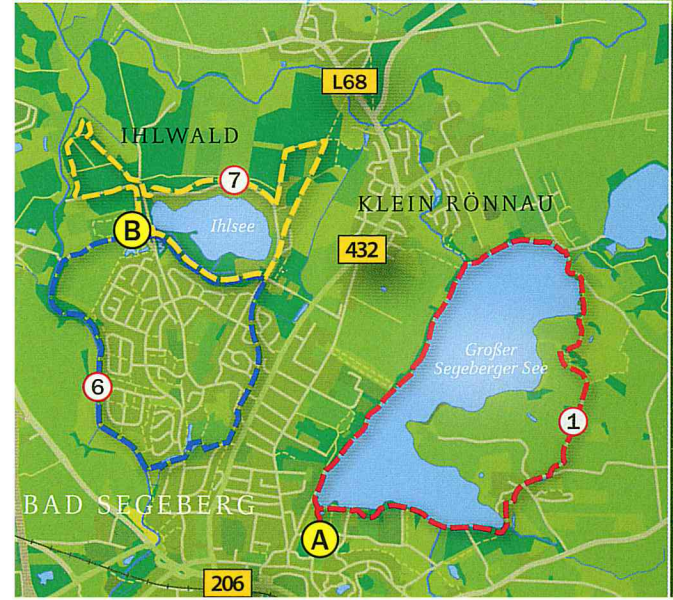

ATKIS
 ATKIS-Internetkarten
 © LVerMapSH
 www.vermainschleswig-holstein.de

Startorte	Strecken	Verbindungsstrecke	Schwierigkeitsgrad
A F 1 Dodauer Forst – Lang	↔ Suhrer See	● leicht
B G 2 Dodauer Forst – Kurz	↔ Kleine Holm-Route	● mittel
C H 3 Großer Eutiner See	↔ Seekamp-Route	● schwer
D I 4 Uklei	↔ Vierth Route	▲ Anleger
E 5 Kellersee	↔ Große Holm-Route	▲ Seerundfahrten
 6 Fissauer Bucht	↔ Forst-Route	▲ Parkplatz
 7 Prinzenholz	↔ Kleine Radlandsichten-Route	▲ P
 8 Vierer See	↔ Margarethenhof-Route	
 9 Prinzeninsel	↔ Große-See-Route	
 10 Schöhsee	↔ Trave-Runde	
 11 Behler See	↔ Ihlwald-Runde	